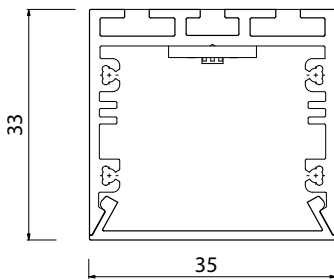

Order Code:

25LAB3C219- **A** - **B** - **C** - **D** - **E**

A LED COLOUR TEMPERATURE

code	colour [K]
27	2700
30	3000
40	4000

C OUTPUT

code	current [mA]
L	low
N	standard
H	high

B LENGTH

code	L-Luminaire [mm]	Power [W] @700mA	Real Lm @700mA	Power [W] @1050mA	Real Lm @1050mA
M05	495	10	1107	15	1620
M06	590	12	1328	18	1944
M07	685	14	1549	21	2268
M08	780	16	1770	24	2592
M09	875	18	1992	27	2916
M10	970	20	2213	30	3240
M11	1065	21	2434	34	3564
M12	1160	23	2656	37	3888
M13	1255	25	2877	40	4212
M14	1350	27	3098	43	4536
M15	1445	29	3320	46	4861
M16	1540	31	3541	49	5185
M17	1635	33	3762	52	5509