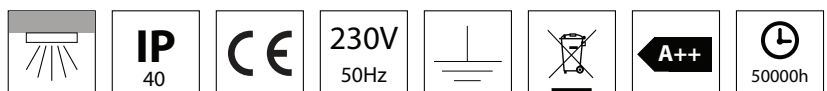

E LED CONTROL TYPE

code	type
I	ON/OFF
D	DALi

Indata d.o.o., Zabrav 61 1292 lg, Slovenija T: 0386 1 286 22 37 F: 00386 286 22 38 info@indata.si