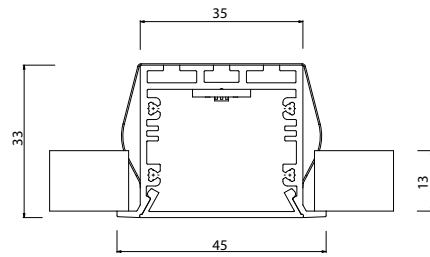

RECESS = L1(L-5 mm) x 40 mm

Order Code:

25LAB3R219- **A** - **B** - **C** - **D** - **E**

A LED COLOUR TEMPERATURE

code	colour [K]
27	2700
30	3000
40	4000

C OUTPUT

code	current [mA]
L	low
N	standard
H	high

B LENGTH

code	L-Luminaire [mm]	Power [W] @700mA	Real Lm @700mA	Power [W] @1050mA	Real Lm @1050mA
M05	500	10	1107	15	1620
M06	595	12	1328	18	1944
M07	690	14	1549	21	2268
M08	785	16	1770	24	2592
M09	880	18	1992	27	2916
M10	975	20	2213	30	3240
M11	1070	21	2434	34	3564
M12	1165	23	2656	37	3888
M13	1260	25	2877	40	4212
M14	1355	27	3098	43	4536
M15	1450	29	3320	46	4861
M16	1545	31	3541	49	5185
M17	1640	33	3762	52	5509

code	L-Luminaire [mm]	Power [W] @700mA	Real Lm @700mA	Power [W] @1050mA	Real Lm @1050mA
M18	1735	35	3984	55	5833
M19	1830	37	4205	58	6157
M20	1925	39	4426	61	6481
M21	2020	41	4647	64	6805
M22	2115	43	4869	67	7129
M23	2210	45	5090	70	7453
M24	2305	47	5311	73	7777
M25	2400	49	5533	76	8101
M26	2495	51	5754	79	8425
M27	2590	53	5975	82	8749
M28	2685	55	6197	85	9073
M29	2780	57	6418	88	9397
M30	2875	59	6639	91	9721

Order Code:

25LAB3C219- **A** - **B** - **C** - **D** - **E**

A LED COLOUR TEMPERATURE

code	colour [K]
27	2700
30	3000
40	4000

C OUTPUT

code	current [mA]
L	low
N	standard
H	high

B LENGTH

code	L-Luminaire [mm]	Power [W] @700mA	Real Lm @700mA	Power [W] @1050mA	Real Lm @1050mA
M05	495	10	1107	15	1620
M06	590	12	1328	18	1944
M07	685	14	1549	21	2268
M08	780	16	1770	24	2592
M09	875	18	1992	27	2916
M10	970	20	2213	30	3240
M11	1065	21	2434	34	3564
M12	1160	23	2656	37	3888
M13	1255	25	2877	40	4212
M14	1350	27	3098	43	4536
M15	1445	29	3320	46	4861
M16	1540	31	3541	49	5185
M17	1635	33	3762	52	5509