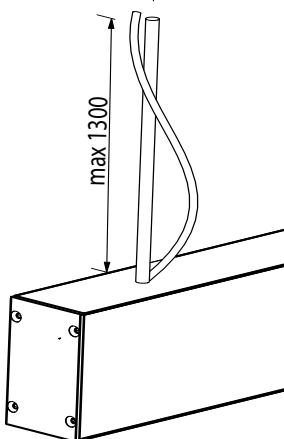

Order Code:

25LAB4C219- **A** - **B** - **C** - **D** - **E** |

A LED COLOUR TEMPERATURE

code	colour [K]
27	2700
30	3000
40	4000

C OUTPUT

code	current [mA]
L	low
N	standard
H	high

B LENGTH

code	L-Luminaire [mm]	Power [W] @700mA	Real Lm @700mA	Power [W] @1050mA	Real Lm @1050mA
M05	490	10	1107	15	1620
M06	585	12	1328	18	1944
M07	680	14	1549	21	2268
M08	775	16	1770	24	2592
M09	870	18	1992	27	2916
M10	965	20	2213	30	3240
M11	1060	21	2434	34	3564
M12	1155	23	2656	37	3888
M13	1250	25	2877	40	4212
M14	1345	27	3098	43	4536
M15	1440	29	3320	46	4861
M16	1535	31	3541	49	5185
M17	1630	33	3762	52	5509