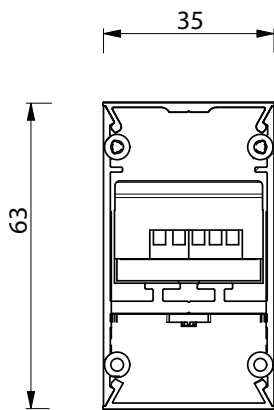

code	L-Luminaire [mm]	Power [W] @700mA	Real Lm @700mA	Power [W] @1050mA	Real Lm @1050mA
M18	1725	35	3984	55	5833
M19	1820	37	4205	58	6157
M20	1915	39	4426	61	6481
M21	2010	41	4647	64	6805
M22	2105	43	4869	67	7129
M23	2200	45	5090	70	7453
M24	2295	47	5311	73	7777
M25	2390	49	5533	76	8101
M26	2485	51	5754	79	8425
M27	2580	53	5975	82	8749
M28	2675	55	6197	85	9073
M29	2770	57	6418	88	9397
M30	2865	59	6639	91	9721

Order Code:

25LAB4C219- **A** - **B** - **C** - **D** - **E** |

A LED COLOUR TEMPERATURE

code	colour [K]
27	2700
30	3000
40	4000

C OUTPUT

code	current [mA]
L	low
N	standard
H	high

B LENGTH

code	L-Luminaire [mm]	Power [W] @700mA	Real Lm @700mA	Power [W] @1050mA	Real Lm @1050mA
M05	490	10	1107	15	1620
M06	585	12	1328	18	1944
M07	680	14	1549	21	2268
M08	775	16	1770	24	2592
M09	870	18	1992	27	2916
M10	965	20	2213	30	3240
M11	1060	21	2434	34	3564
M12	1155	23	2656	37	3888
M13	1250	25	2877	40	4212
M14	1345	27	3098	43	4536
M15	1440	29	3320	46	4861
M16	1535	31	3541	49	5185
M17	1630	33	3762	52	5509