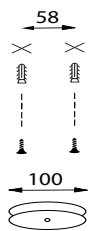

Order Code:

25LAB4C219- **A** - **B** - **C** - **D** - **E**

A LED COLOUR TEMPERATURE

code	colour [K]
27	2700
30	3000
40	4000

C OUTPUT

code	current [mA]
L	low
N	standard
H	high

B LENGTH

code	L-Luminaire [mm]	Power [W] @700mA	Real Lm @700mA	Power [W] @1050mA	Real Lm @1050mA
M05	490	10	1107	15	1620
M06	585	12	1328	18	1944
M07	680	14	1549	21	2268
M08	775	16	1770	24	2592
M09	870	18	1992	27	2916
M10	965	20	2213	30	3240
M11	1060	21	2434	34	3564
M12	1155	23	2656	37	3888
M13	1250	25	2877	40	4212
M14	1345	27	3098	43	4536
M15	1440	29	3320	46	4861
M16	1535	31	3541	49	5185
M17	1630	33	3762	52	5509

code	L-Luminaire [mm]	Power [W] @700mA	Real Lm @700mA	Power [W] @1050mA	Real Lm @1050mA
M18	1725	35	3984	55	5833
M19	1820	37	4205	58	6157
M20	1915	39	4426	61	6481
M21	2010	41	4647	64	6805
M22	2105	43	4869	67	7129
M23	2200	45	5090	70	7453
M24	2295	47	5311	73	7777
M25	2390	49	5533	76	8101
M26	2485	51	5754	79	8425
M27	2580	53	5975	82	8749
M28	2675	55	6197	85	9073
M29	2770	57	6418	88	9397
M30	2865	59	6639	91	9721

Order Code:

25LAB4C219- **A** - **B** - **C** - **D** - **E** |

A LED COLOUR TEMPERATURE

code	colour [K]
27	2700
30	3000
40	4000

C OUTPUT

code	current [mA]
L	low
N	standard
H	high

B LENGTH

code	L-Luminaire [mm]	Power [W] @700mA	Real Lm @700mA	Power [W] @1050mA	Real Lm @1050mA
M05	490	10	1107	15	1620
M06	585	12	1328	18	1944
M07	680	14	1549	21	2268
M08	775	16	1770	24	2592
M09	870	18	1992	27	2916
M10	965	20	2213	30	3240
M11	1060	21	2434	34	3564
M12	1155	23	2656	37	3888
M13	1250	25	2877	40	4212
M14	1345	27	3098	43	4536
M15	1440	29	3320	46	4861
M16	1535	31	3541	49	5185
M17	1630	33	3762	52	5509