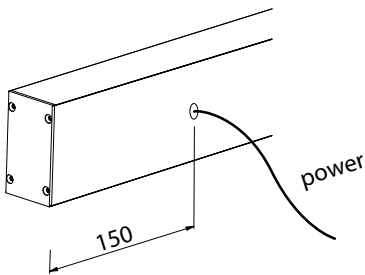

Order Code:

25LAB4W219- **A** - **B** - **C** - **D** - **E**

A LED COLOUR TEMPERATURE

code	colour [K]
27	2700
30	3000
40	4000

C OUTPUT

code	current [mA]
L	low
N	standard
H	high

B LENGTH

code	L-Luminaire [mm]	Power [W] @700mA	Real Lm @700mA	Power [W] @1050mA	Real Lm @1050mA
M05	490	10	1107	15	1620
M06	585	12	1328	18	1944
M07	680	14	1549	21	2268
M08	775	16	1770	24	2592
M09	870	18	1992	27	2916
M10	965	20	2213	30	3240
M11	1060	21	2434	34	3564
M12	1155	23	2656	37	3888
M13	1250	25	2877	40	4212
M14	1345	27	3098	43	4536
M15	1440	29	3320	46	4861
M16	1535	31	3541	49	5185
M17	1630	33	3762	52	5509

code	L-Luminaire [mm]	Power [W] @700mA	Real Lm @700mA	Power [W] @1050mA	Real Lm @1050mA
M18	1725	35	3984	55	5833
M19	1820	37	4205	58	6157
M20	1915	39	4426	61	6481
M21	2010	41	4647	64	6805
M22	2105	43	4869	67	7129
M23	2200	45	5090	70	7453
M24	2295	47	5311	73	7777
M25	2390	49	5533	76	8101
M26	2485	51	5754	79	8425
M27	2580	53	5975	82	8749
M28	2675	55	6197	85	9073
M29	2770	57	6418	88	9397
M30	2865	59	6639	91	9721

D HOUSING COLOUR

code	colour
WD	White
BD	Black

E LED CONTROL TYPE

code	type
/	ON/OFF
D	DALI