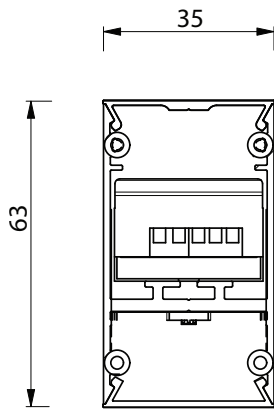

code	L-Luminaire [mm]	Power [W] @700mA	Real Lm @700mA	Power [W] @1050mA	Real Lm @1050mA
M18	1725	35	3984	55	5833
M19	1820	37	4205	58	6157
M20	1915	39	4426	61	6481
M21	2010	41	4647	64	6805
M22	2105	43	4869	67	7129
M23	2200	45	5090	70	7453
M24	2295	47	5311	73	7777
M25	2390	49	5533	76	8101
M26	2485	51	5754	79	8425
M27	2580	53	5975	82	8749
M28	2675	55	6197	85	9073
M29	2770	57	6418	88	9397
M30	2865	59	6639	91	9721

Order Code:

25LAB4W219- **A** - **B** - **C** - **D** - **E** |

A LED COLOUR TEMPERATURE

code	colour [K]
27	2700
30	3000
40	4000

C OUTPUT

code	current [mA]
L	low
N	standard
H	high

B LENGTH

code	L-Luminaire [mm]	Power [W] @700mA	Real Lm @700mA	Power [W] @1050mA	Real Lm @1050mA
M05	490	10	1107	15	1620
M06	585	12	1328	18	1944
M07	680	14	1549	21	2268
M08	775	16	1770	24	2592
M09	870	18	1992	27	2916
M10	965	20	2213	30	3240
M11	1060	21	2434	34	3564
M12	1155	23	2656	37	3888
M13	1250	25	2877	40	4212
M14	1345	27	3098	43	4536
M15	1440	29	3320	46	4861
M16	1535	31	3541	49	5185
M17	1630	33	3762	52	5509