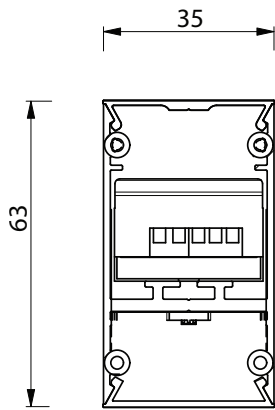

code	L-Luminaire [mm]	Power [W] @700mA	Real Lm @700mA	Power [W] @1050mA	Real Lm @1050mA
M18	1725	35	3984	55	5833
M19	1820	37	4205	58	6157
M20	1915	39	4426	61	6481
M21	2010	41	4647	64	6805
M22	2105	43	4869	67	7129
M23	2200	45	5090	70	7453
M24	2295	47	5311	73	7777
M25	2390	49	5533	76	8101
M26	2485	51	5754	79	8425
M27	2580	53	5975	82	8749
M28	2675	55	6197	85	9073
M29	2770	57	6418	88	9397
M30	2865	59	6639	91	9721

Order Code:

25LAB4C219- **A** - **B** - **C** - **D** - **E**

A LED COLOUR TEMPERATURE

code	colour [K]
27	2700
30	3000
40	4000

C OUTPUT

code	current [mA]
L	low
N	standard
H	high

B LENGTH

code	L-Luminaire [mm]	Power [W] @700mA	Real Lm @700mA	Power [W] @1050mA	Real Lm @1050mA
M05	490	10	1107	15	1620
M06	585	12	1328	18	1944
M07	680	14	1549	21	2268
M08	775	16	1770	24	2592
M09	870	18	1992	27	2916
M10	965	20	2213	30	3240
M11	1060	21	2434	34	3564
M12	1155	23	2656	37	3888
M13	1250	25	2877	40	4212
M14	1345	27	3098	43	4536
M15	1440	29	3320	46	4861
M16	1535	31	3541	49	5185
M17	1630	33	3762	52	5509