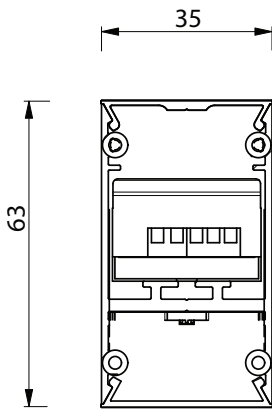

Order Code:

25LAB4C219- **A** - **B** - **C** - **D** - **E**

A LED COLOUR TEMPERATURE

code	colour [K]
27	2700
30	3000
40	4000

C OUTPUT

code	current [mA]
L	low
N	standard
H	high

B LENGTH

code	L-Luminaire [mm]	Power [W] @700mA	Real Lm @700mA	Power [W] @1050mA	Real Lm @1050mA
M05	490	10	1107	15	1620
M06	585	12	1328	18	1944
M07	680	14	1549	21	2268
M08	775	16	1770	24	2592
M09	870	18	1992	27	2916
M10	965	20	2213	30	3240
M11	1060	21	2434	34	3564
M12	1155	23	2656	37	3888
M13	1250	25	2877	40	4212
M14	1345	27	3098	43	4536
M15	1440	29	3320	46	4861
M16	1535	31	3541	49	5185
M17	1630	33	3762	52	5509

code	L-Luminaire [mm]	Power [W] @700mA	Real Lm @700mA	Power [W] @1050mA	Real Lm @1050mA
M18	1725	35	3984	55	5833
M19	1820	37	4205	58	6157
M20	1915	39	4426	61	6481
M21	2010	41	4647	64	6805
M22	2105	43	4869	67	7129
M23	2200	45	5090	70	7453
M24	2295	47	5311	73	7777
M25	2390	49	5533	76	8101
M26	2485	51	5754	79	8425
M27	2580	53	5975	82	8749
M28	2675	55	6197	85	9073
M29	2770	57	6418	88	9397
M30	2865	59	6639	91	9721