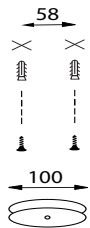

Order Code:

25LAB4C219- **A** - **B** - **C** - **D** - **E**

A LED COLOUR TEMPERATURE

code	colour [K]
27	2700
30	3000
40	4000

C OUTPUT

code	current [mA]
L	low
N	standard
H	high

B LENGTH

code	L-Luminaire [mm]	Power [W] @700mA	Real Lm @700mA	Power [W] @1050mA	Real Lm @1050mA
M05	490	10	1107	15	1620
M06	585	12	1328	18	1944
M07	680	14	1549	21	2268
M08	775	16	1770	24	2592
M09	870	18	1992	27	2916
M10	965	20	2213	30	3240
M11	1060	21	2434	34	3564
M12	1155	23	2656	37	3888
M13	1250	25	2877	40	4212
M14	1345	27	3098	43	4536
M15	1440	29	3320	46	4861
M16	1535	31	3541	49	5185
M17	1630	33	3762	52	5509

code	L-Luminaire [mm]	Power [W] @700mA	Real Lm @700mA	Power [W] @1050mA	Real Lm @1050mA
M18	1725	35	3984	55	5833
M19	1820	37	4205	58	6157
M20	1915	39	4426	61	6481
M21	2010	41	4647	64	6805
M22	2105	43	4869	67	7129
M23	2200	45	5090	70	7453
M24	2295	47	5311	73	7777
M25	2390	49	5533	76	8101
M26	2485	51	5754	79	8425
M27	2580	53	5975	82	8749
M28	2675	55	6197	85	9073
M29	2770	57	6418	88	9397
M30	2865	59	6639	91	9721