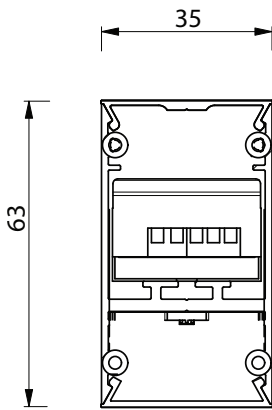

code	L-Luminaire [mm]	Power [W] @700mA	Real Lm @700mA	Power [W] @1050mA	Real Lm @1050mA
M18	1725	35	3984	55	5833
M19	1820	37	4205	58	6157
M20	1915	39	4426	61	6481
M21	2010	41	4647	64	6805
M22	2105	43	4869	67	7129
M23	2200	45	5090	70	7453
M24	2295	47	5311	73	7777
M25	2390	49	5533	76	8101
M26	2485	51	5754	79	8425
M27	2580	53	5975	82	8749
M28	2675	55	6197	85	9073
M29	2770	57	6418	88	9397
M30	2865	59	6639	91	9721

Order Code:

25LAB4W219- **A** - **B** - **C** - **D** - **E**

A LED COLOUR TEMPERATURE

code	colour [K]
27	2700
30	3000
40	4000

C OUTPUT

code	current [mA]
L	low
N	standard
H	high

B LENGTH

code	L-Luminaire [mm]	Power [W] @700mA	Real Lm @700mA	Power [W] @1050mA	Real Lm @1050mA
M05	490	10	1107	15	1620
M06	585	12	1328	18	1944
M07	680	14	1549	21	2268
M08	775	16	1770	24	2592
M09	870	18	1992	27	2916
M10	965	20	2213	30	3240
M11	1060	21	2434	34	3564
M12	1155	23	2656	37	3888
M13	1250	25	2877	40	4212
M14	1345	27	3098	43	4536
M15	1440	29	3320	46	4861
M16	1535	31	3541	49	5185
M17	1630	33	3762	52	5509