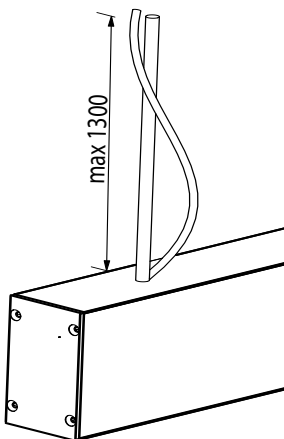

Order Code:

25LAB4C219- **A** - **B** - **C** - **D** - **E**

A LED COLOUR TEMPERATURE

code	colour [K]
27	2700
30	3000
40	4000

C OUTPUT

code	current [mA]
L	low
N	standard
H	high

B LENGTH

code	L-Luminaire [mm]	Power [W] @700mA	Real Lm @700mA	Power [W] @1050mA	Real Lm @1050mA
M05	490	10	1107	15	1620
M06	585	12	1328	18	1944
M07	680	14	1549	21	2268
M08	775	16	1770	24	2592
M09	870	18	1992	27	2916
M10	965	20	2213	30	3240
M11	1060	21	2434	34	3564
M12	1155	23	2656	37	3888
M13	1250	25	2877	40	4212
M14	1345	27	3098	43	4536
M15	1440	29	3320	46	4861
M16	1535	31	3541	49	5185
M17	1630	33	3762	52	5509