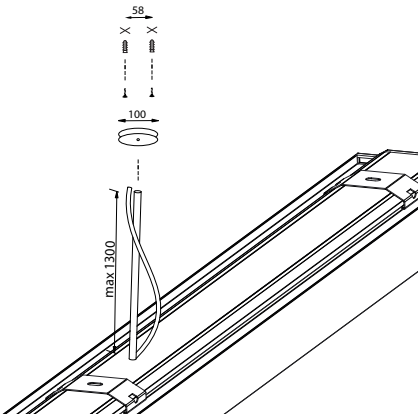

Order Code:

25LAB5C268 - **A** - **B** - **C** - **D** - **E** - **F**

A LED COLOUR TEMPERATURE

code	colour [K]
27	2700
30	3000
40	4000

B OPTICS

code	type
3	30°
6	60°
9	90°
1	110°
0	asimetric

C LENGTH

code	L-Luminaire [mm]	Power [W] high output	Real Lm high output	Power [W] low output	Real Lm low output
M04	1158	49	7057	34	5193
M05	1445	61,2	8821	42,5	6491
M06	1731	73,4	10585	51	7789
M07	2017	85,7	12349	54,5	9087
M08	2306	97,9	14113	68	10385
M09	2589	110,2	15877	76,5	11684
M10	2875	122,4	17641	85	12982

Order Code:

25LAB5P268 - **A** - **B** - **C** - **D** - **E** - **F**

A LED COLOUR TEMPERATURE

code	colour [K]
27	2700
30	3000
40	4000

B OPTICS

code	type
3	30°
6	60°
9	90°
1	110°
0	asimetric

C LENGTH

code	L-Luminaire [mm]	Power [W] high output	Real Lm high output	Power [W] low output	Real Lm low output
M04	1158	49	7057	34	5193
M05	1445	61,2	8821	42,5	6491
M06	1731	73,4	10585	51	7789
M07	2017	85,7	12349	54,5	9087
M08	2306	97,9	14113	68	10385
M09	2589	110,2	15877	76,5	11684
M10	2875	122,4	17641	85	12982