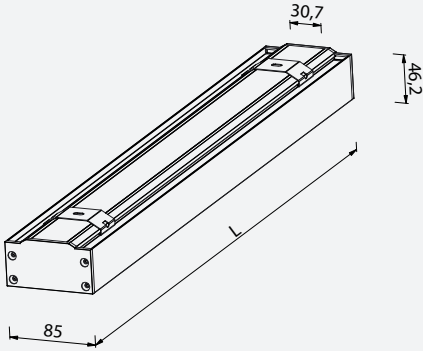

Order Code:

25LAB5C268 - **A** - **B** - **C** - **D** - **E** - **F**

A LED COLOUR TEMPERATURE

code	colour [K]
27	2700
30	3000
40	4000

B OPTICS

code	type
3	30°
6	60°
9	90°
1	110°
0	asimetric

C LENGTH

code	L-Luminaire [mm]	Power [W] high output	Real Lm high output	Power [W] low output	Real Lm low output
M04	1158	49	7057	34	5193
M05	1445	61,2	8821	42,5	6491
M06	1731	73,4	10585	51	7789
M07	2017	85,7	12349	54,5	9087
M08	2306	97,9	14113	68	10385
M09	2589	110,2	15877	76,5	11684
M10	2875	122,4	17641	85	12982

D OUTPUT

code	current [mA]
L	low
H	high

E HOUSING COLOUR

code	colour
WD	White
BD	Black

F LED CONTROL TYPE

code	type
/	ON/OFF
D	DALI

LAB5 Pendant

- pendant linear LED luminaire
- IP40 protected
- aluminium profile housing in white or black colour finish
- standard ON/OFF or push dim DALI regulation
- 145 Lm/W
- supply type 220V
- internal power supply installed
- available with emergency kit
- made in EU
- 24 month warranty

Order Code:

25LAB5P268 - **A** - **B** - **C** - **D** - **E** - **F**

A LED COLOUR TEMPERATURE

code	colour [K]
27	2700
30	3000
40	4000

B OPTICS

code	type
3	30°
6	60°
9	90°
1	110°
0	asimetric

C LENGTH

code	L-Luminaire [mm]	Power [W] high output	Real Lm high output	Power [W] low output	Real Lm low output
M04	1158	49	7057	34	5193
M05	1445	61,2	8821	42,5	6491
M06	1731	73,4	10585	51	7789
M07	2017	85,7	12349	54,5	9087
M08	2306	97,9	14113	68	10385
M09	2589	110,2	15877	76,5	11684
M10	2875	122,4	17641	85	12982