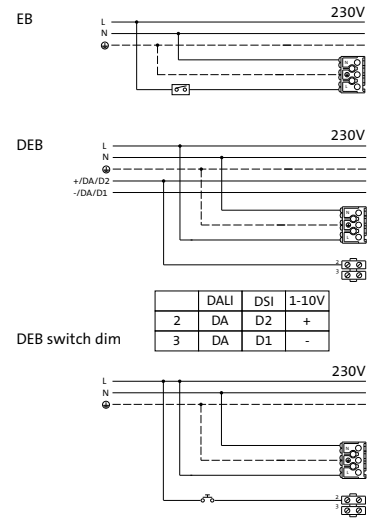

LAB4

LAB4

Indata d.o.o., Zavrč 61 1292 Ig, Slovenija T: 0386 1 286 22 37 F: 00386 286 22 38 info@indata.si

1 DIMENSIONS AND CONNECTION

2 MOUNTING

3 MOUNTING