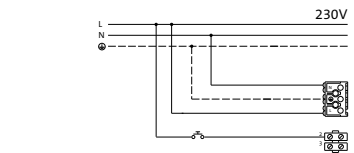

LAB4 PENDANT

Indata d.o.o., Zabrav 61 1292 Ig, Slovenija T: 0386 1 286 22 37 F: 00386 286 22 38 info@indata.si

1 DIMENSIONS AND CONNECTION

DEB switch dim

	DALI	DSI	1-10V
2	DA	D2	+
3	DA	D1	-

2 MOUNTING

①

②