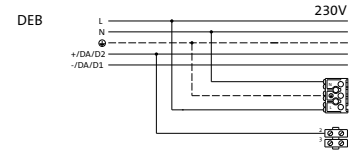

LAB4 PENDANT

Indata d.o.o., Zabrav 61 1292 Ig, Slovenija T: 0386 1 286 22 37 F: 00386 286 22 38 info@indata.si

1 DIMENSIONS AND CONNECTION

DEB switch dim

	DALI	DSI	1-10V
2	DA	D2	+
3	DA	D1	-

2 MOUNTING

①

②