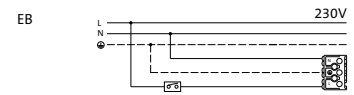

LAB4 PENDANT

Indata d.o.o., Zabrav 61 1292 Ig, Slovenija T: 0386 1 286 22 37 F: 00386 286 22 38 info@indata.si

1 DIMENSIONS AND CONNECTION

DEB switch dim

	DALI	DSI	1-10V
2	DA	D2	+
3	DA	D1	-

2 MOUNTING

①

②