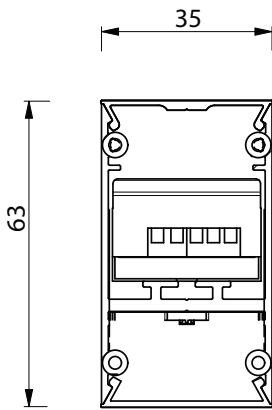

LAB4 | Ceiling

- surface linear LED luminaire
- IP40 protected
- aluminium profile housing, anodised, black or white colour finish
- polycarbonate diffuser
- standard ON/OFF or push dim DALi regulation
- internal power supply installed
- available with emergency kit
- made in EU
- 24 month warranty

Order Code:

25LAB4C219- **A** - **B** - **C** - **D** - **E**

A LED COLOUR TEMPERATURE

code	colour [K]
27	2700
30	3000
40	4000

C OUTPUT

code	current [mA]
L	low
N	standard
H	high

B LENGTH

code	L-Luminaire [mm]	Power [W] @700mA	Real Lm @700mA	Power [W] @1050mA	Real Lm @1050mA
M05	490	10	1107	15	1620
M06	585	12	1328	18	1944
M07	680	14	1549	21	2268
M08	775	16	1770	24	2592
M09	870	18	1992	27	2916
M10	965	20	2213	30	3240
M11	1060	21	2434	34	3564
M12	1155	23	2656	37	3888
M13	1250	25	2877	40	4212
M14	1345	27	3098	43	4536
M15	1440	29	3320	46	4861
M16	1535	31	3541	49	5185
M17	1630	33	3762	52	5509

code	L-Luminaire [mm]	Power [W] @700mA	Real Lm @700mA	Power [W] @1050mA	Real Lm @1050mA
M18	1725	35	3984	55	5833
M19	1820	37	4205	58	6157
M20	1915	39	4426	61	6481
M21	2010	41	4647	64	6805
M22	2105	43	4869	67	7129
M23	2200	45	5090	70	7453
M24	2295	47	5311	73	7777
M25	2390	49	5533	76	8101
M26	2485	51	5754	79	8425
M27	2580	53	5975	82	8749
M28	2675	55	6197	85	9073
M29	2770	57	6418	88	9397
M30	2865	59	6639	91	9721