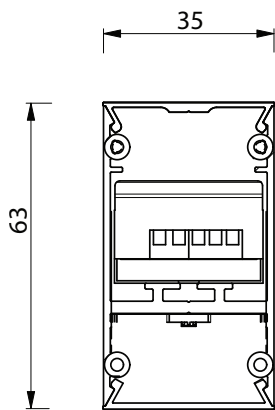

LAB4 | Pendant

- pendant linear LED luminaire
- IP40 protected
- aluminium profile housing, anodised, black or white colour finish
- polycarbonate diffuser
- standard ON/OFF or push dim DALi regulation
- internal power supply installed
- available with emergency kit
- suspending cables included
- made in EU
- 24 month warranty

Order Code:

25LAB4C219- **A** - **B** - **C** - **D** - **E**

A LED COLOUR TEMPERATURE

code	colour [K]
27	2700
30	3000
40	4000

C OUTPUT

code	current [mA]
L	low
N	standard
H	high

B LENGTH

code	L-Luminaire [mm]	Power [W] @700mA	Real Lm @700mA	Power [W] @1050mA	Real Lm @1050mA
M05	490	10	1107	15	1620
M06	585	12	1328	18	1944
M07	680	14	1549	21	2268
M08	775	16	1770	24	2592
M09	870	18	1992	27	2916
M10	965	20	2213	30	3240
M11	1060	21	2434	34	3564
M12	1155	23	2656	37	3888
M13	1250	25	2877	40	4212
M14	1345	27	3098	43	4536
M15	1440	29	3320	46	4861
M16	1535	31	3541	49	5185
M17	1630	33	3762	52	5509

code	L-Luminaire [mm]	Power [W] @700mA	Real Lm @700mA	Power [W] @1050mA	Real Lm @1050mA
M18	1725	35	3984	55	5833
M19	1820	37	4205	58	6157
M20	1915	39	4426	61	6481
M21	2010	41	4647	64	6805
M22	2105	43	4869	67	7129
M23	2200	45	5090	70	7453
M24	2295	47	5311	73	7777
M25	2390	49	5533	76	8101
M26	2485	51	5754	79	8425
M27	2580	53	5975	82	8749
M28	2675	55	6197	85	9073
M29	2770	57	6418	88	9397
M30	2865	59	6639	91	9721