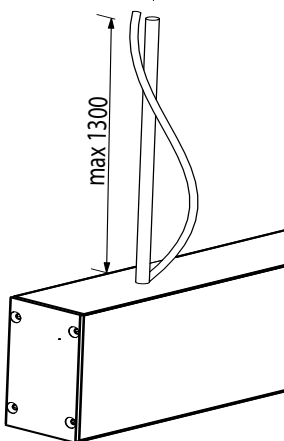

LAB4 | Pendant

- pendant linear LED luminaire
- IP40 protected
- aluminium profile housing, anodised, black or white colour finish
- polycarbonate diffuser
- standard ON/OFF or push dim DALi regulation
- internal power supply installed
- available with emergency kit
- suspending cables included
- made in EU
- 24 month warranty

Order Code:

25LAB4C219- **A** - **B** - **C** - **D** - **E**

A LED COLOUR TEMPERATURE

code	colour [K]
27	2700
30	3000
40	4000

C OUTPUT

code	current [mA]
L	low
N	standard
H	high

B LENGTH

code	L-Luminaire [mm]	Power [W] @700mA	Real Lm @700mA	Power [W] @1050mA	Real Lm @1050mA
M05	490	10	1107	15	1620
M06	585	12	1328	18	1944
M07	680	14	1549	21	2268
M08	775	16	1770	24	2592
M09	870	18	1992	27	2916
M10	965	20	2213	30	3240
M11	1060	21	2434	34	3564
M12	1155	23	2656	37	3888
M13	1250	25	2877	40	4212
M14	1345	27	3098	43	4536
M15	1440	29	3320	46	4861
M16	1535	31	3541	49	5185
M17	1630	33	3762	52	5509

code	L-Luminaire [mm]	Power [W] @700mA	Real Lm @700mA	Power [W] @1050mA	Real Lm @1050mA
M18	1725	35	3984	55	5833
M19	1820	37	4205	58	6157
M20	1915	39	4426	61	6481
M21	2010	41	4647	64	6805
M22	2105	43	4869	67	7129
M23	2200	45	5090	70	7453
M24	2295	47	5311	73	7777
M25	2390	49	5533	76	8101
M26	2485	51	5754	79	8425
M27	2580	53	5975	82	8749
M28	2675	55	6197	85	9073
M29	2770	57	6418	88	9397
M30	2865	59	6639	91	9721