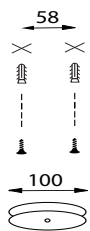

Order Code:

25LAB4C219- **A** - **B** - **C** - **D** - **E**

A LED COLOUR TEMPERATURE

code	colour [K]
27	2700
30	3000
40	4000

C OUTPUT

code	current [mA]
L	low
N	standard
H	high

B LENGTH

code	L-Luminaire [mm]	Power [W] @700mA	Real Lm @700mA	Power [W] @1050mA	Real Lm @1050mA
M05	490	10	1107	15	1620
M06	585	12	1328	18	1944
M07	680	14	1549	21	2268
M08	775	16	1770	24	2592
M09	870	18	1992	27	2916
M10	965	20	2213	30	3240
M11	1060	21	2434	34	3564
M12	1155	23	2656	37	3888
M13	1250	25	2877	40	4212
M14	1345	27	3098	43	4536
M15	1440	29	3320	46	4861
M16	1535	31	3541	49	5185
M17	1630	33	3762	52	5509

code	L-Luminaire [mm]	Power [W] @700mA	Real Lm @700mA	Power [W] @1050mA	Real Lm @1050mA
M18	1725	35	3984	55	5833
M19	1820	37	4205	58	6157
M20	1915	39	4426	61	6481
M21	2010	41	4647	64	6805
M22	2105	43	4869	67	7129
M23	2200	45	5090	70	7453
M24	2295	47	5311	73	7777
M25	2390	49	5533	76	8101
M26	2485	51	5754	79	8425
M27	2580	53	5975	82	8749
M28	2675	55	6197	85	9073
M29	2770	57	6418	88	9397
M30	2865	59	6639	91	9721