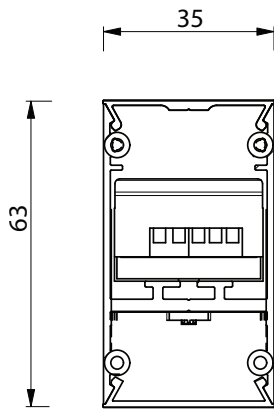

LAB4 | Pendant direct-indirect

- pendant linear LED luminaire
- IP40 protected
- aluminium profile housing, anodised, black or white colour finish
- polycarbonate diffuser
- direct and indirect lighting effects
- standard ON/OFF or push dim DALi regulation
- internal power supply installed
- available with emergency kit
- suspending cables included
- made in EU
- 24 month warranty

Order Code:

25LAB4C219- **A** - **B** - **C** - **D** - **E** |

A LED COLOUR TEMPERATURE

code	colour [K]
27	2700
30	3000
40	4000

C OUTPUT

code	current [mA]
L	low
N	standard
H	high

B LENGTH

code	L-Luminaire [mm]	Power [W] @700mA	Real Lm @700mA	Power [W] @1050mA	Real Lm @1050mA
M05	490	10	1107	15	1620
M06	585	12	1328	18	1944
M07	680	14	1549	21	2268
M08	775	16	1770	24	2592
M09	870	18	1992	27	2916
M10	965	20	2213	30	3240
M11	1060	21	2434	34	3564
M12	1155	23	2656	37	3888
M13	1250	25	2877	40	4212
M14	1345	27	3098	43	4536
M15	1440	29	3320	46	4861
M16	1535	31	3541	49	5185
M17	1630	33	3762	52	5509

code	L-Luminaire [mm]	Power [W] @700mA	Real Lm @700mA	Power [W] @1050mA	Real Lm @1050mA
M18	1725	35	3984	55	5833
M19	1820	37	4205	58	6157
M20	1915	39	4426	61	6481
M21	2010	41	4647	64	6805
M22	2105	43	4869	67	7129
M23	2200	45	5090	70	7453
M24	2295	47	5311	73	7777
M25	2390	49	5533	76	8101
M26	2485	51	5754	79	8425
M27	2580	53	5975	82	8749
M28	2675	55	6197	85	9073
M29	2770	57	6418	88	9397
M30	2865	59	6639	91	9721