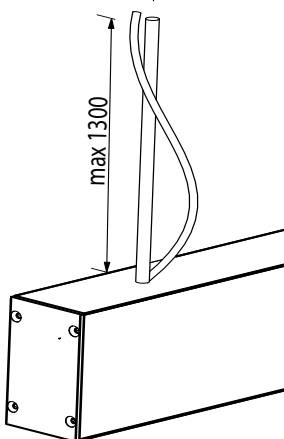

LAB4 | Pendant direct-indirect

- pendant linear LED luminaire
- IP40 protected
- aluminium profile housing, anodised, black or white colour finish
- polycarbonate diffuser
- direct and indirect lighting effects
- standard ON/OFF or push dim DALi regulation
- internal power supply installed
- available with emergency kit
- suspending cables included
- made in EU
- 24 month warranty

Order Code:

25LAB4C219- **A** - **B** - **C** - **D** - **E** |

A LED COLOUR TEMPERATURE

code	colour [K]
27	2700
30	3000
40	4000

C OUTPUT

code	current [mA]
L	low
N	standard
H	high

B LENGTH

code	L-Luminaire [mm]	Power [W] @700mA	Real Lm @700mA	Power [W] @1050mA	Real Lm @1050mA
M05	490	10	1107	15	1620
M06	585	12	1328	18	1944
M07	680	14	1549	21	2268
M08	775	16	1770	24	2592
M09	870	18	1992	27	2916
M10	965	20	2213	30	3240
M11	1060	21	2434	34	3564
M12	1155	23	2656	37	3888
M13	1250	25	2877	40	4212
M14	1345	27	3098	43	4536
M15	1440	29	3320	46	4861
M16	1535	31	3541	49	5185
M17	1630	33	3762	52	5509

code	L-Luminaire [mm]	Power [W] @700mA	Real Lm @700mA	Power [W] @1050mA	Real Lm @1050mA
M18	1725	35	3984	55	5833
M19	1820	37	4205	58	6157
M20	1915	39	4426	61	6481
M21	2010	41	4647	64	6805
M22	2105	43	4869	67	7129
M23	2200	45	5090	70	7453
M24	2295	47	5311	73	7777
M25	2390	49	5533	76	8101
M26	2485	51	5754	79	8425
M27	2580	53	5975	82	8749
M28	2675	55	6197	85	9073
M29	2770	57	6418	88	9397
M30	2865	59	6639	91	9721