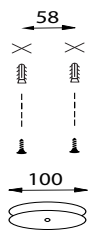

LAB4 | Pendant direct-indirect

- pendant linear LED luminaire
- IP40 protected
- aluminium profile housing, anodised, black or white colour finish
- polycarbonate diffuser
- direct and indirect lighting effects
- standard ON/OFF or push dim DALi regulation
- internal power supply installed
- available with emergency kit
- suspending cables included
- made in EU
- 24 month warranty

Order Code:

25LAB4C219- **A** - **B** - **C** - **D** - **E** |

A LED COLOUR TEMPERATURE

code	colour [K]
27	2700
30	3000
40	4000

C OUTPUT

code	current [mA]
L	low
N	standard
H	high

B LENGTH

code	L-Luminaire [mm]	Power [W] @700mA	Real Lm @700mA	Power [W] @1050mA	Real Lm @1050mA
M05	490	10	1107	15	1620
M06	585	12	1328	18	1944
M07	680	14	1549	21	2268
M08	775	16	1770	24	2592
M09	870	18	1992	27	2916
M10	965	20	2213	30	3240
M11	1060	21	2434	34	3564
M12	1155	23	2656	37	3888
M13	1250	25	2877	40	4212
M14	1345	27	3098	43	4536
M15	1440	29	3320	46	4861
M16	1535	31	3541	49	5185
M17	1630	33	3762	52	5509

code	L-Luminaire [mm]	Power [W] @700mA	Real Lm @700mA	Power [W] @1050mA	Real Lm @1050mA
M18	1725	35	3984	55	5833
M19	1820	37	4205	58	6157
M20	1915	39	4426	61	6481
M21	2010	41	4647	64	6805
M22	2105	43	4869	67	7129
M23	2200	45	5090	70	7453
M24	2295	47	5311	73	7777
M25	2390	49	5533	76	8101
M26	2485	51	5754	79	8425
M27	2580	53	5975	82	8749
M28	2675	55	6197	85	9073
M29	2770	57	6418	88	9397
M30	2865	59	6639	91	9721