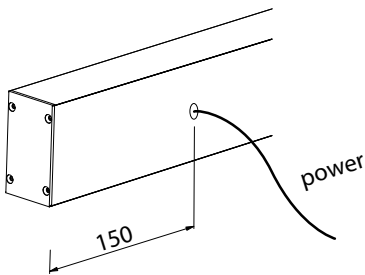

Order Code:

25LAB4W219- **A** - **B** - **C** - **D** - **E**

A LED COLOUR TEMPERATURE

code	colour [K]
27	2700
30	3000
40	4000

C OUTPUT

code	current [mA]
L	low
N	standard
H	high

B LENGTH

code	L-Luminaire [mm]	Power [W] @700mA	Real Lm @700mA	Power [W] @1050mA	Real Lm @1050mA
M05	490	10	1107	15	1620
M06	585	12	1328	18	1944
M07	680	14	1549	21	2268
M08	775	16	1770	24	2592
M09	870	18	1992	27	2916
M10	965	20	2213	30	3240
M11	1060	21	2434	34	3564
M12	1155	23	2656	37	3888
M13	1250	25	2877	40	4212
M14	1345	27	3098	43	4536
M15	1440	29	3320	46	4861
M16	1535	31	3541	49	5185
M17	1630	33	3762	52	5509

code	L-Luminaire [mm]	Power [W] @700mA	Real Lm @700mA	Power [W] @1050mA	Real Lm @1050mA
M18	1725	35	3984	55	5833
M19	1820	37	4205	58	6157
M20	1915	39	4426	61	6481
M21	2010	41	4647	64	6805
M22	2105	43	4869	67	7129
M23	2200	45	5090	70	7453
M24	2295	47	5311	73	7777
M25	2390	49	5533	76	8101
M26	2485	51	5754	79	8425
M27	2580	53	5975	82	8749
M28	2675	55	6197	85	9073
M29	2770	57	6418	88	9397
M30	2865	59	6639	91	9721