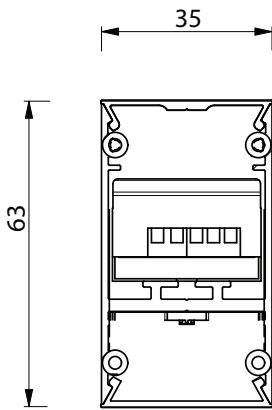

LAB4 | Wall

- surface wall mount LED luminaire
- IP40 protected
- aluminium profile housing, anodised, black or white colour finish
- polycarbonate diffuser
- direct and indirect lighting effects
- standard ON/OFF or push dim DALI regulation
- internal power supply installed
- available with emergency kit
- made in EU
- 24 month warranty

Order Code:

25LAB4W219- **A** - **B** - **C** - **D** - **E**

A LED COLOUR TEMPERATURE

code	colour [K]
27	2700
30	3000
40	4000

C OUTPUT

code	current [mA]
L	low
N	standard
H	high

B LENGTH

code	L-Luminaire [mm]	Power [W] @700mA	Real Lm @700mA	Power [W] @1050mA	Real Lm @1050mA
M05	490	10	1107	15	1620
M06	585	12	1328	18	1944
M07	680	14	1549	21	2268
M08	775	16	1770	24	2592
M09	870	18	1992	27	2916
M10	965	20	2213	30	3240
M11	1060	21	2434	34	3564
M12	1155	23	2656	37	3888
M13	1250	25	2877	40	4212
M14	1345	27	3098	43	4536
M15	1440	29	3320	46	4861
M16	1535	31	3541	49	5185
M17	1630	33	3762	52	5509

code	L-Luminaire [mm]	Power [W] @700mA	Real Lm @700mA	Power [W] @1050mA	Real Lm @1050mA
M18	1725	35	3984	55	5833
M19	1820	37	4205	58	6157
M20	1915	39	4426	61	6481
M21	2010	41	4647	64	6805
M22	2105	43	4869	67	7129
M23	2200	45	5090	70	7453
M24	2295	47	5311	73	7777
M25	2390	49	5533	76	8101
M26	2485	51	5754	79	8425
M27	2580	53	5975	82	8749
M28	2675	55	6197	85	9073
M29	2770	57	6418	88	9397
M30	2865	59	6639	91	9721