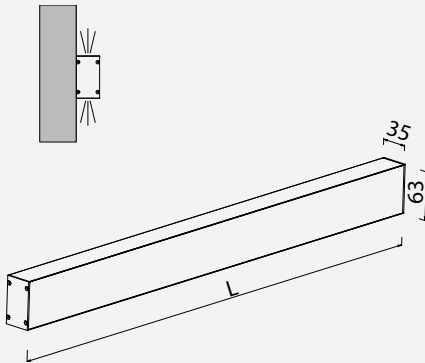

LAB4 | Wall direct-indirect

- surface wall mount LED luminaire
- IP40 protected
- aluminium profile housing, anodised, black or white colour finish
- polycarbonate diffuser
- direct and indirect lighting effects
- standard ON/OFF or push dim DALI regulation
- internal power supply installed
- available with emergency kit
- made in EU
- 24 month warranty

Order Code:

25LAB4W219- **A** - **B** - **C** - **D** - **E** |

A LED COLOUR TEMPERATURE

code	colour [K]
27	2700
30	3000
40	4000

C OUTPUT

code	current [mA]
L	low
N	standard
H	high

B LENGTH

code	L-Luminaire [mm]	Power [W] @700mA	Real Lm @700mA	Power [W] @1050mA	Real Lm @1050mA
M05	490	10	1107	15	1620
M06	585	12	1328	18	1944
M07	680	14	1549	21	2268
M08	775	16	1770	24	2592
M09	870	18	1992	27	2916
M10	965	20	2213	30	3240
M11	1060	21	2434	34	3564
M12	1155	23	2656	37	3888
M13	1250	25	2877	40	4212
M14	1345	27	3098	43	4536
M15	1440	29	3320	46	4861
M16	1535	31	3541	49	5185
M17	1630	33	3762	52	5509

code	L-Luminaire [mm]	Power [W] @700mA	Real Lm @700mA	Power [W] @1050mA	Real Lm @1050mA
M18	1725	35	3984	55	5833
M19	1820	37	4205	58	6157
M20	1915	39	4426	61	6481
M21	2010	41	4647	64	6805
M22	2105	43	4869	67	7129
M23	2200	45	5090	70	7453
M24	2295	47	5311	73	7777
M25	2390	49	5533	76	8101
M26	2485	51	5754	79	8425
M27	2580	53	5975	82	8749
M28	2675	55	6197	85	9073
M29	2770	57	6418	88	9397
M30	2865	59	6639	91	9721