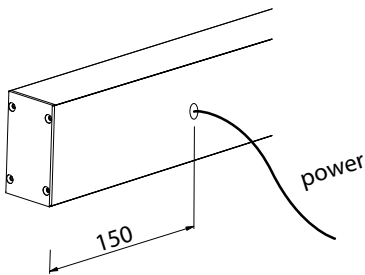

LAB4 | Wall direct-indirect

- surface wall mount LED luminaire
- IP40 protected
- aluminium profile housing, anodised, black or white colour finish
- polycarbonate diffuser
- direct and indirect lighting effects
- standard ON/OFF or push dim DALI regulation
- internal power supply installed
- available with emergency kit
- made in EU
- 24 month warranty

Order Code:

25LAB4W219- **A** - **B** - **C** - **D** - **E** |

A LED COLOUR TEMPERATURE

code	colour [K]
27	2700
30	3000
40	4000

C OUTPUT

code	current [mA]
L	low
N	standard
H	high

B LENGTH

code	L-Luminaire [mm]	Power [W] @700mA	Real Lm @700mA	Power [W] @1050mA	Real Lm @1050mA
M05	490	10	1107	15	1620
M06	585	12	1328	18	1944
M07	680	14	1549	21	2268
M08	775	16	1770	24	2592
M09	870	18	1992	27	2916
M10	965	20	2213	30	3240
M11	1060	21	2434	34	3564
M12	1155	23	2656	37	3888
M13	1250	25	2877	40	4212
M14	1345	27	3098	43	4536
M15	1440	29	3320	46	4861
M16	1535	31	3541	49	5185
M17	1630	33	3762	52	5509

code	L-Luminaire [mm]	Power [W] @700mA	Real Lm @700mA	Power [W] @1050mA	Real Lm @1050mA
M18	1725	35	3984	55	5833
M19	1820	37	4205	58	6157
M20	1915	39	4426	61	6481
M21	2010	41	4647	64	6805
M22	2105	43	4869	67	7129
M23	2200	45	5090	70	7453
M24	2295	47	5311	73	7777
M25	2390	49	5533	76	8101
M26	2485	51	5754	79	8425
M27	2580	53	5975	82	8749
M28	2675	55	6197	85	9073
M29	2770	57	6418	88	9397
M30	2865	59	6639	91	9721