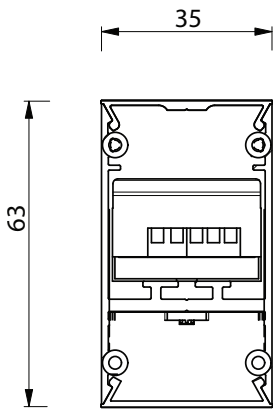

LAB4 | Wall direct-indirect

- surface wall mount LED luminaire
- IP40 protected
- aluminium profile housing, anodised, black or white colour finish
- polycarbonate diffuser
- direct and indirect lighting effects
- standard ON/OFF or push dim DALI regulation
- internal power supply installed
- available with emergency kit
- made in EU
- 24 month warranty

Order Code:

25LAB4W219- **A** - **B** - **C** - **D** - **E** |

A LED COLOUR TEMPERATURE

code	colour [K]
27	2700
30	3000
40	4000

C OUTPUT

code	current [mA]
L	low
N	standard
H	high

B LENGTH

code	L-Luminaire [mm]	Power [W] @700mA	Real Lm @700mA	Power [W] @1050mA	Real Lm @1050mA
M05	490	10	1107	15	1620
M06	585	12	1328	18	1944
M07	680	14	1549	21	2268
M08	775	16	1770	24	2592
M09	870	18	1992	27	2916
M10	965	20	2213	30	3240
M11	1060	21	2434	34	3564
M12	1155	23	2656	37	3888
M13	1250	25	2877	40	4212
M14	1345	27	3098	43	4536
M15	1440	29	3320	46	4861
M16	1535	31	3541	49	5185
M17	1630	33	3762	52	5509

code	L-Luminaire [mm]	Power [W] @700mA	Real Lm @700mA	Power [W] @1050mA	Real Lm @1050mA
M18	1725	35	3984	55	5833
M19	1820	37	4205	58	6157
M20	1915	39	4426	61	6481
M21	2010	41	4647	64	6805
M22	2105	43	4869	67	7129
M23	2200	45	5090	70	7453
M24	2295	47	5311	73	7777
M25	2390	49	5533	76	8101
M26	2485	51	5754	79	8425
M27	2580	53	5975	82	8749
M28	2675	55	6197	85	9073
M29	2770	57	6418	88	9397
M30	2865	59	6639	91	9721